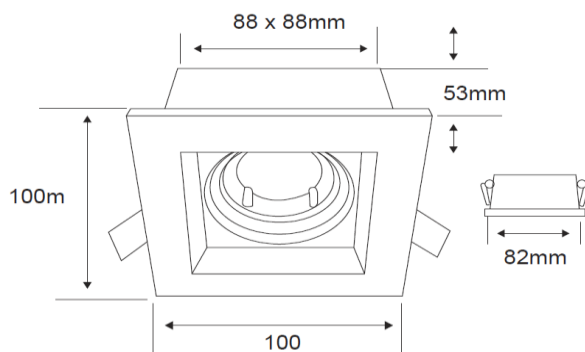

YD-400-1/B

ALICANTE

CARACTERÍSTICAS

Modelo (s):	YD-400-1/B
Nombre (s):	ALICANTE
Aplicación:	Downlight comercial sin lámpara
Material de la carcasa:	Aluminio
Terminado:	Blanco
Pantalla:	NA
Índice de Protección [IP]:	NA
Base (portalámpara):	GX5.3

PARAMETROS ELÉCTRICOS

Tensión Nominal [V~]:	100-240 V ~ / 12 V ~
Consumo de potencia [W]:	50 W
Frecuencia Nominal [Hz]:	50/60 Hz
Consumo de Corriente [A]:	0.50 - 0.21 A
Temperatura de Operación:	0 - 40 °C

BENEFICIOS

Garantía:	1 AÑO
Certificación:	NOM-064

OBSERVACIONES:

Lámpara sugerida halógeno de 50 W

Lada sin costo 01 800 777 LITE

1 AÑO DE GARANTÍA

Iluminación Especializada de Occidente S.A. de C.V.

Av. Dr. Ángel Leño No.401, Nave 2 Interior B, Fracc. Los Robles C.P. 45134 Zapopan Jal. México